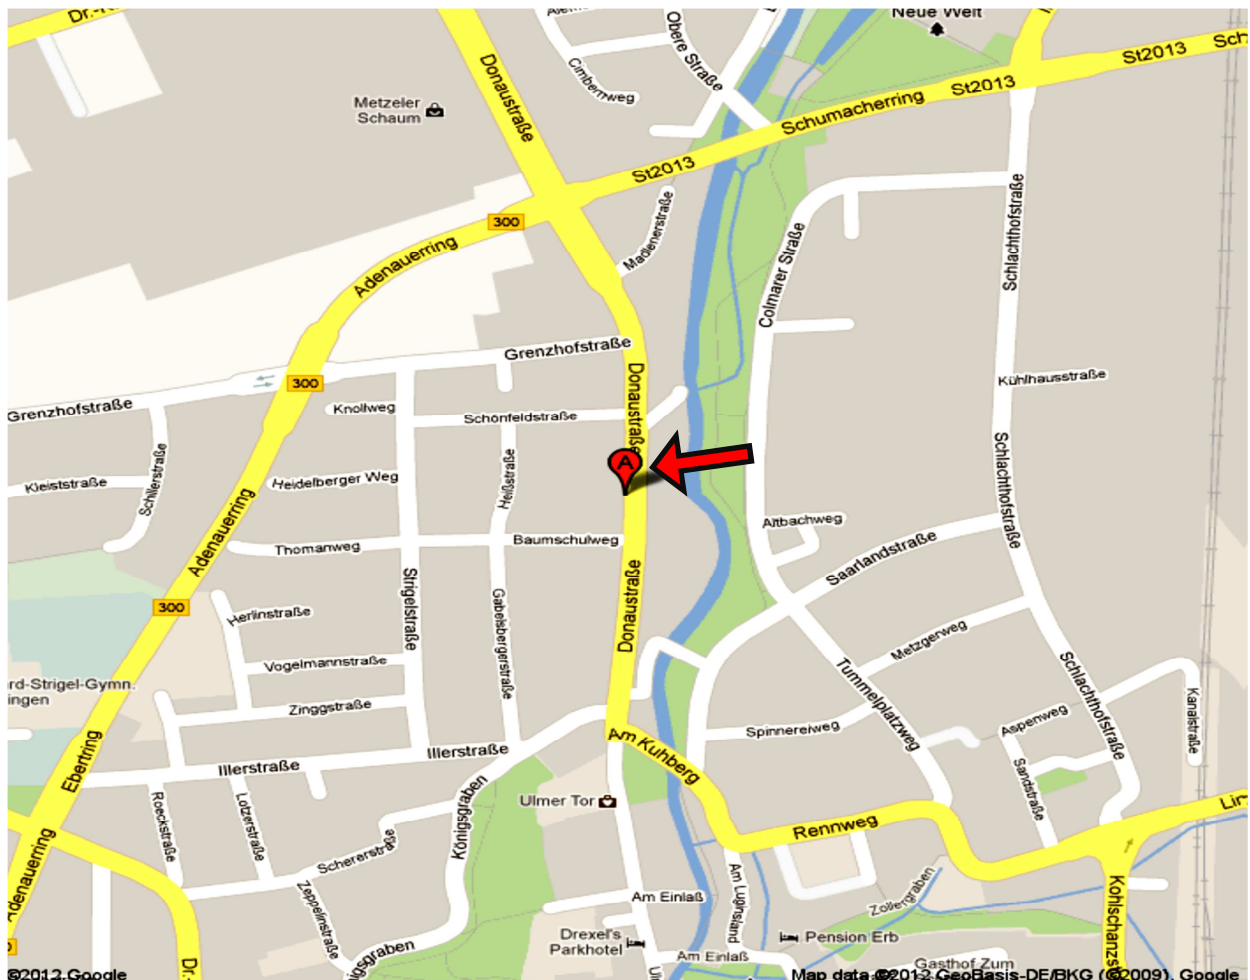

Anfahrtsskizze

So finden Sie den Weg zu uns:

Rechtsanwälte Werner & Kollegen, Donaupark, Donaustraße 29, 87700 Memmingen

Tel: 083 31/ 92 17 0

Fax: 083 31/ 92 17 92

Email: info@werner-kollegen.com

Unsere Öffnungszeiten: Montag bis Donnerstag: 08.00 Uhr bis 12.00 Uhr

13.00 Uhr bis 16.30 Uhr

Freitag:

08.00 Uhr bis 12.00 Uhr

13.00 Uhr bis 16.00 Uhr

Unsere Kanzlei befindet sich im 3. Stock, ein Aufzug ist vorhanden

Parkmöglichkeiten sind vor dem Bürogebäude vorhanden.

Die Schranke ist von 09.00 Uhr- 16.00 Uhr geöffnet.

Sollte diese geschlossen sein, bitten wir Sie um Anmeldung an der Sprechanlage bei der Tiefgarageneinfahrt.